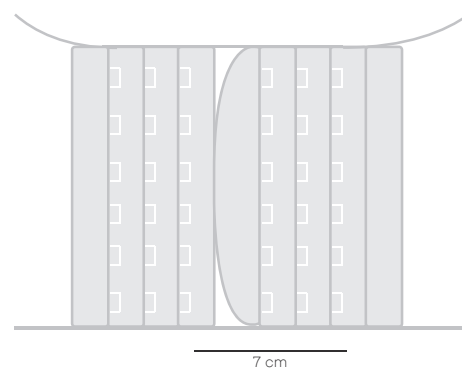

EXTENSOR ELENA
ELENA EXTENDER /
PROLONGATEUR ELENA /
ESTENSORE MOD. ELENA /
РАСШИРИТЕЛЬ ДЛЯ МОДЕЛИ БЮСТГАЛЬТЕРА ЕЛЕНА