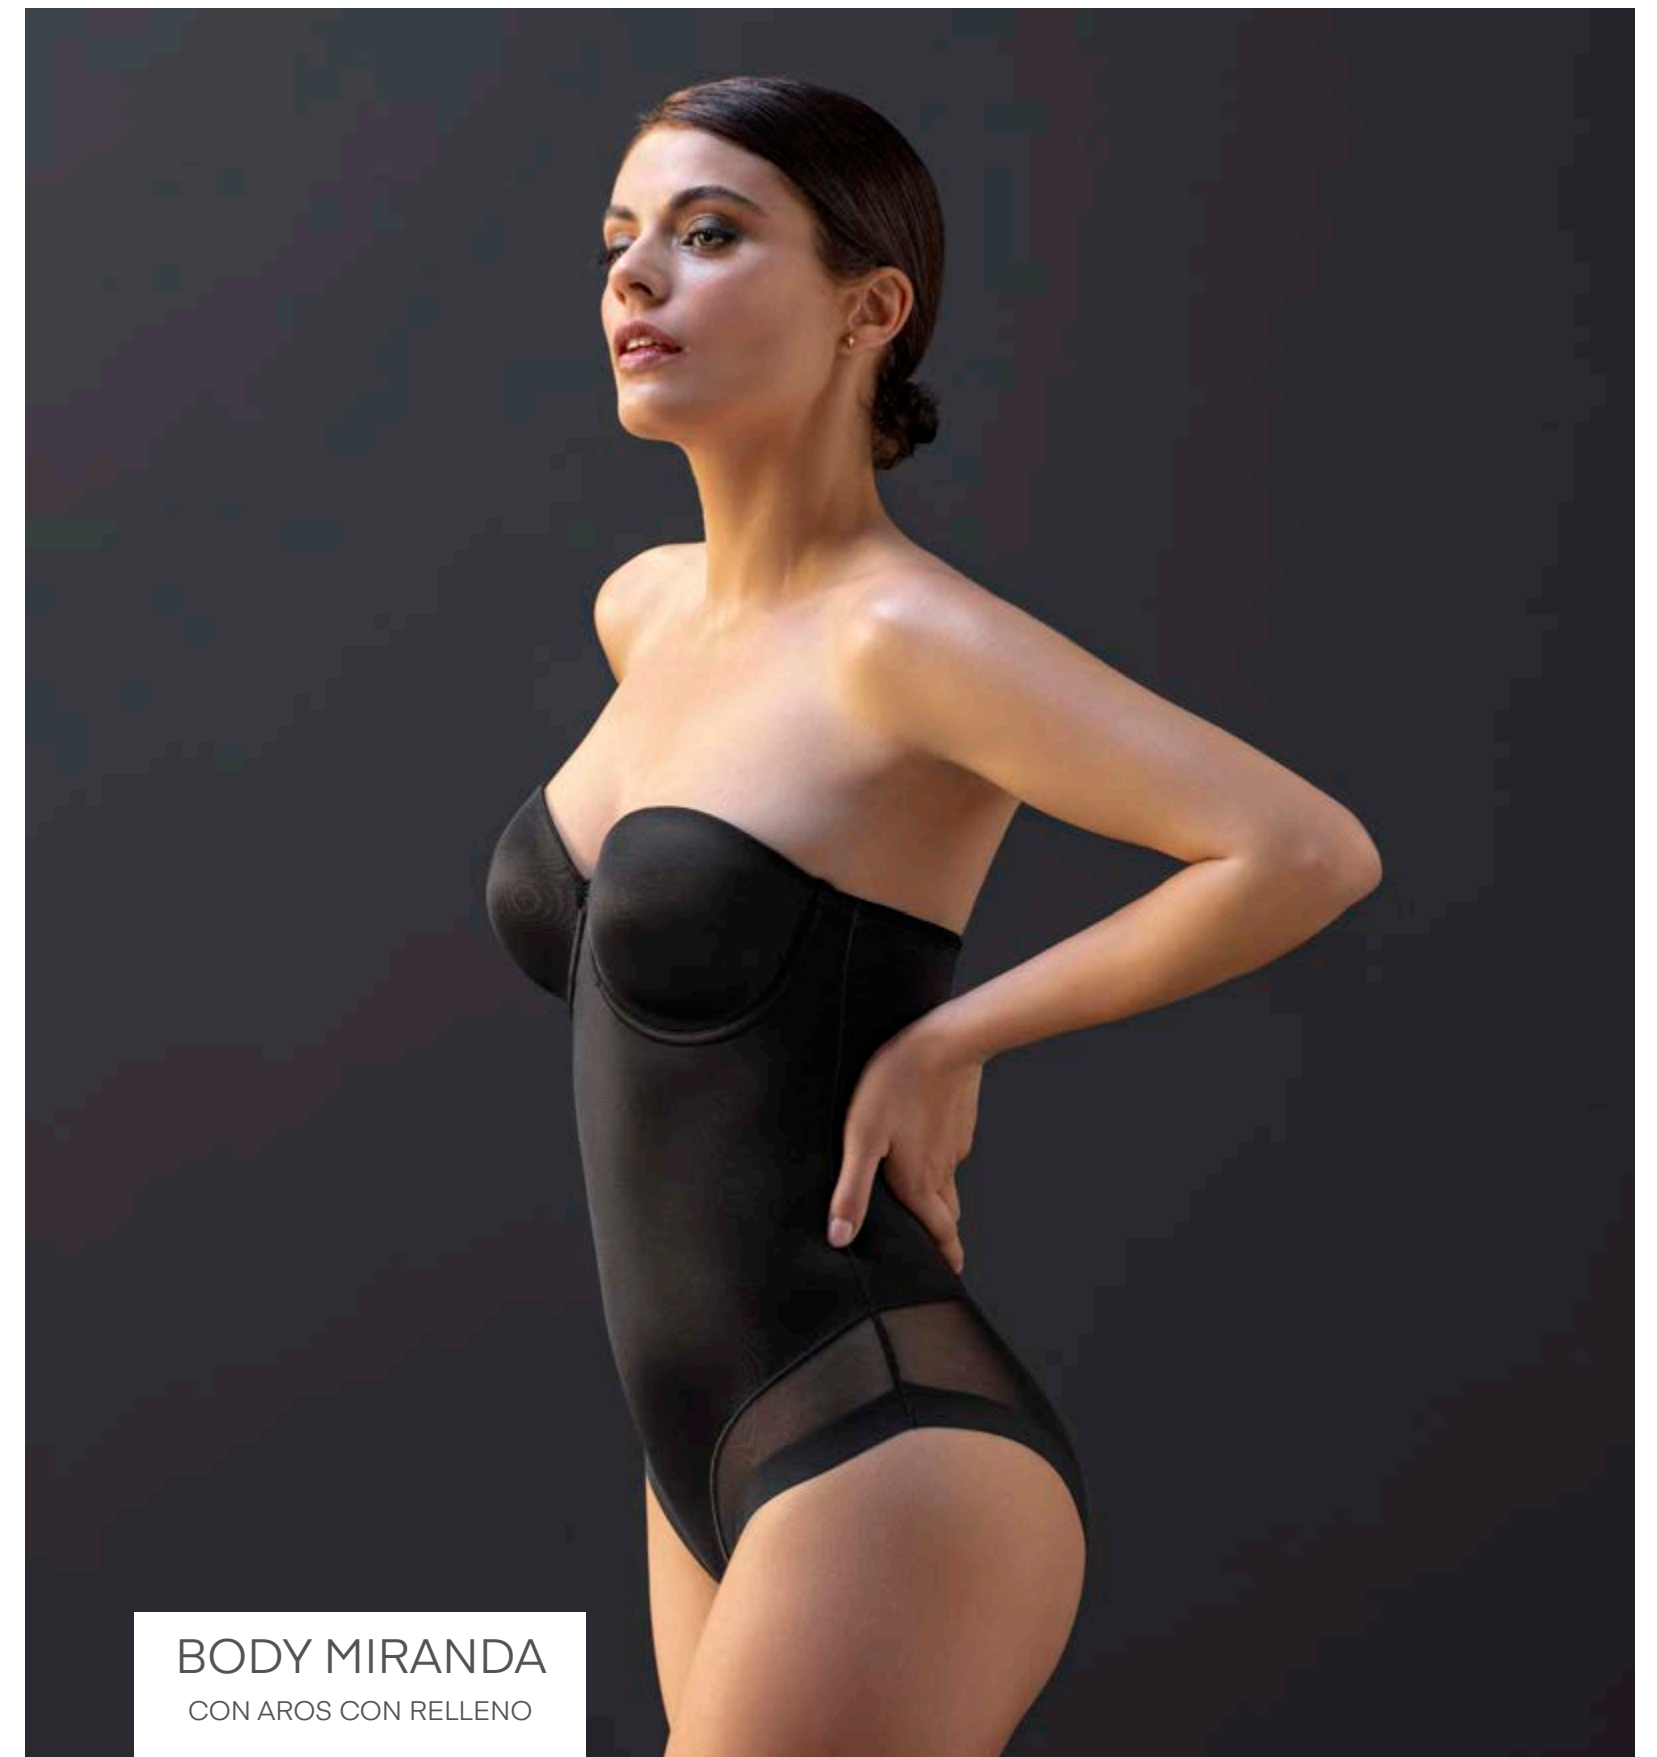

SIN AROS, SIN RELLENO Y CON BOLSILLO INTERIOR PARA ALOJAR LA PRÓTESIS

Body

BODY / БОДИ

BODY MIRANDA
CON AROS CON RELLENO

Body

BODY / БОДИ

BODY AGATA

B: 90 - 115 ■■ ■
C: 85 - 110 ■■ ■
SIN AROS, SIN RELLENO