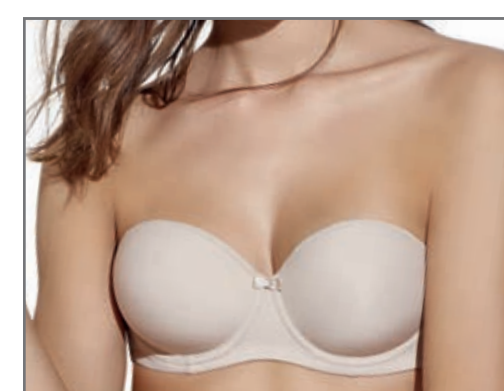

MARIEL

B: 80 - 100