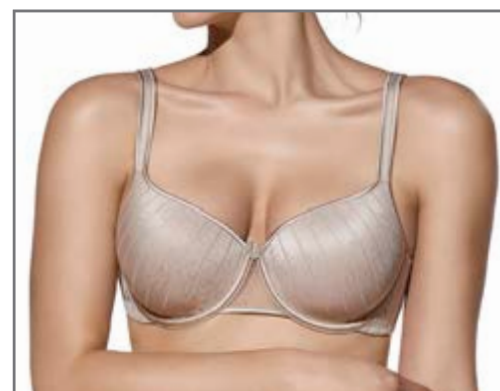

VANESA

C: 90 - 110