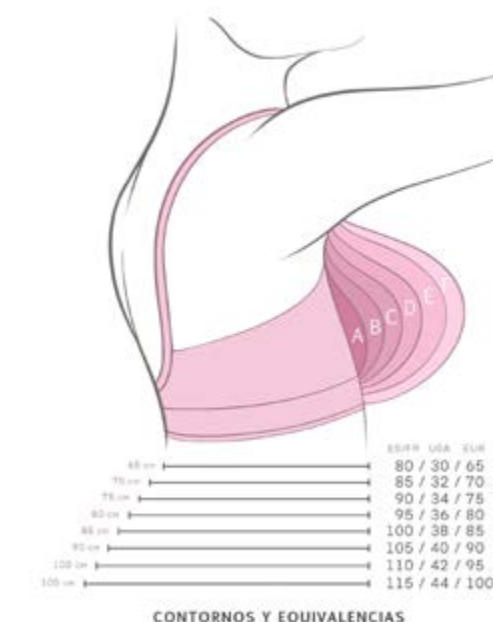

Tallas

SIZES GUIDE / TAILLES / TAGLIE / РУКОВОДСТВО ПО РАЗМЕРАМ

COMPRUEBA TU TALLA

CHECK YOUR SIZE / VÉRIFIEZ VOTRE TAILLE / TROVA LA TUA TAGLIA / НАЙДИ СВОЙ РАЗМЕР

	A											
cm	80	83	85	90	93	95	100	105	110	115	120	125
65	80B	80C	80D									
67	80A	80B	80C									
70		85A	85B	85D	85F							
72			85A	85C	85E	85F						
73				90C	90D	90E						
75				90B	90C	90D						
77				90A	90B	90C	90F					
79					95A	95B	95E					
81						95A	95D	95F				
82						95A	95C	95F				
83							100C	100E				
85							100B	100D				
87							100A	100C	100F			
88								105C	105E			
90								105B	105D			
92								105A	105C	105F		
93									110C	110E		
95									110B	110D		
97									110A	110C	110F	
98										115C	115E	
99										115B	115E	
100										115B	115D	
102										115A	115C	
103											120C	
105											120B	120D
106											120A	120D
107												120C

B

CONTORNOS Y EQUIVALENCIAS

CORRESPONDENCIA DE TALLAS

SIZE CHARTS / CORRESPONDANCE DES TAILLES / CORRISPONDENZA TAGLIE / ТАБЛИЦА РАЗМЕРОВ

SUJETADORES

BRAS / SOUTIENS-GORGES / REGGISENI / БЮСТГАЛТЕРЫ

ESP / FR	75	80	85	90	95	100	105	110	115	120
EUR	60	65	70	75	80	85	90	95	100	105
USA	28	30	32	34	36	38	40	42	44	46
ITALY	0	1	2	3	4	5	6	7	8	9