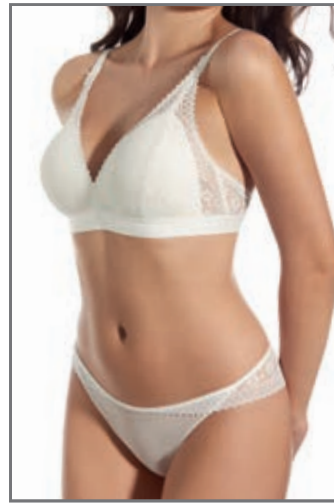

Conjuntos

SETS / ENSEMBLES / COMPLETI / КОМПЛЕКТЫ

MARCELA