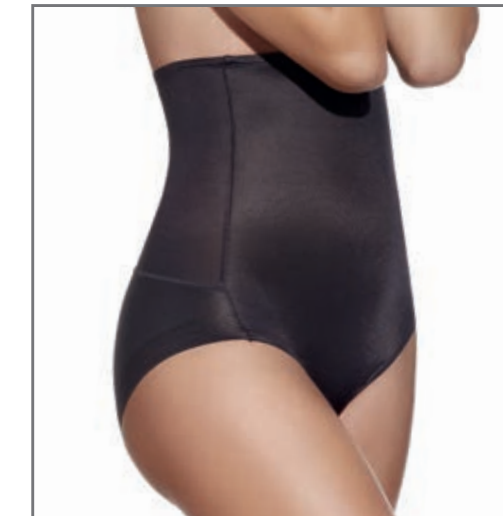

S - XXL

VIVIAN BIKINI

S - M - L - XL

Línea Control

BODY SHAPER / SHAPEWEAR /
GUAINETTE / УТЯГИВАЮЩИЕ ТРУСЫ

MEDIUM CONTROL

901 CONTROL
S - M - L - XL - XXL

902 CONTROL
S - M - L - XL - XXL