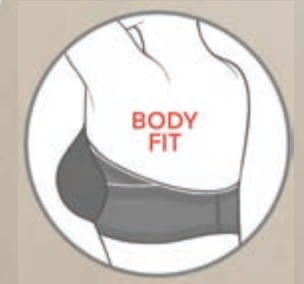

B: 90 - 115

ZAFIRO

C: 90 - 110

Sin tirantes

STRAPLESS / SANS BRETÈLLES / SENZA SPALLINE / БЕЗ БРЕТЕЛЕК

NUEVA
COLECCIÓN

VILMA

Sin tirantes

STRAPLESS / SANS BRETelles / SENZA SPALLINE / БЕЗ БРЕТЕЛЕК

AINOA

C: 85 - 110
 D: 85 - 105

CAPRI

B: 80 - 100

CARLOTA

B: 80 - 100

ESMERALDA